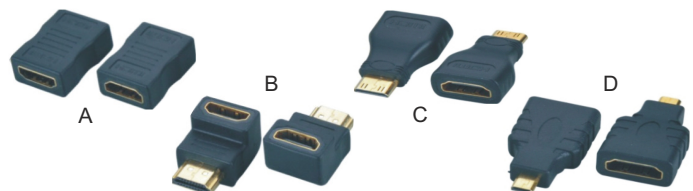

Länge	Art.Nr.
1,50M	7200226
2,00M	7200227
3,00M	7200228
5,00M	7200229

High Speed HDMI Verlängerungskabel mit Ethernet

- 4K Auflösung 30Hz, 3D Wiedergabe (1920x1080p 24Hz)
- integrierter Ethernet-Kanal spart zusätzliches Netzwerk- oder Audiokabel
- zur Überbrückung größerer Entfernungen
- unterstützter Farbraum Deep Color (36 Bit),
- x.v.Colour (xvYCC)
- Datenrate max. 8,16 Gbit/s (340 MHz × 8 bit × 3)
- HDMI -Stecker (Typ A) > HDMI -Buchse (Typ A)
- vergoldete Kontakte, Kabelfarbe: Schwarz

Länge	Art.Nr.
0,50M	7200241
1,00M	7200243
1,50M	7200240
2,00M	7200239
3,00M	7200238
5,00M	7200242

High Speed HDMI Flachkabel mit Ethernet

- 4K Auflösung 30Hz, 3D Wiedergabe (1920x1080p 24Hz)
- integrierter Ethernet-Kanal spart zusätzliches Netzwerk- oder Audiokabel
- sehr flaches Kabel
- unterstützter Farbraum Deep Color (36 Bit),
- x.v.Colour (xvYCC)
- Datenrate max. 8,16 Gbit/s (340 MHz × 8 bit × 3)
- 2x HDMI -Stecker (Typ A)
- vergoldete Kontakte, Kabelfarbe: Schwarz

Länge	Art.Nr.
1,00M	7200212
1,50M	7200208
2,00M	7200210
3,00M	7200209
5,00M	7200211

BESTSELLER

HDMI Adapter

- A) HDMI A / 2x Buchse
- B) HDMI A / Stecker-Buchse 90°
- C) HDMI C mini Stecker - A Buchse
- D) HDMI D micro Stecker - A Buchse

Art.Nr.
A) 7110001
B) 7110002
C) 7110003
D) 7110004